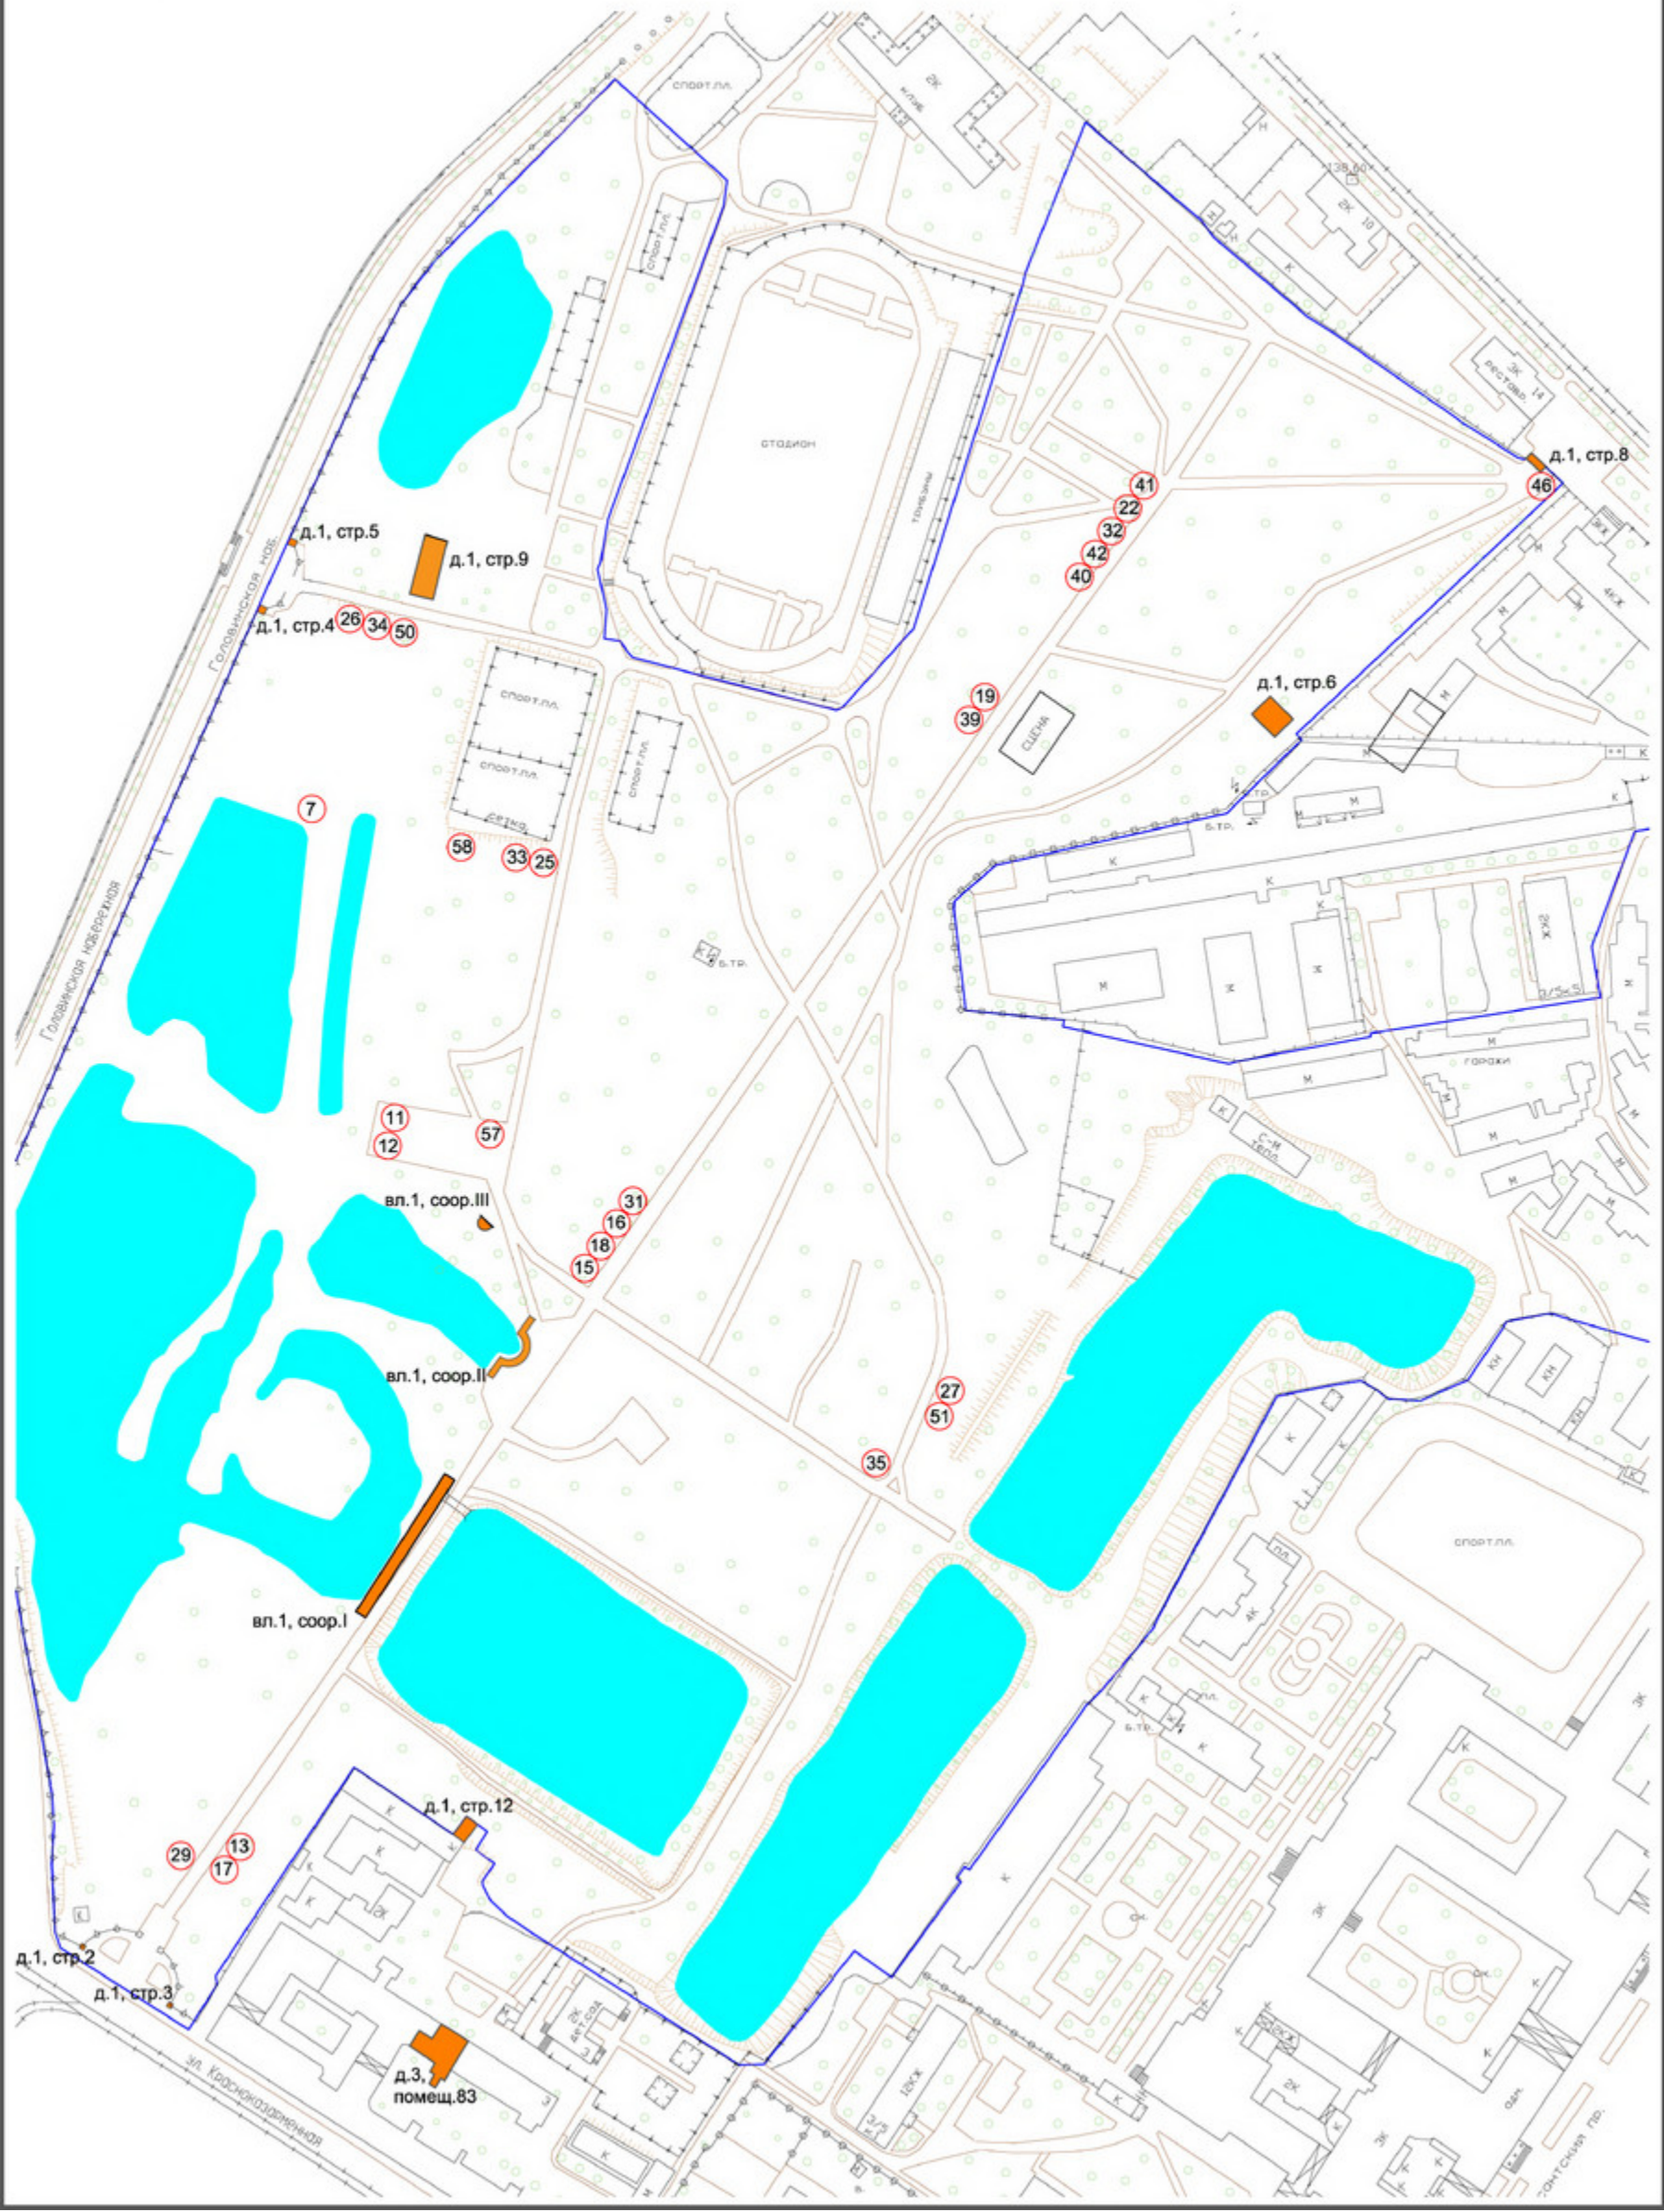

Схема размещения нестационарных торговых объектов на территории ГБУК г. Москвы МГОМЗ, усадьба "Лефортово"

**Описание нестационарных торговых объектов на территории
ГБУК г. Москвы МГОМЗ, усадьба «Лефортово»**