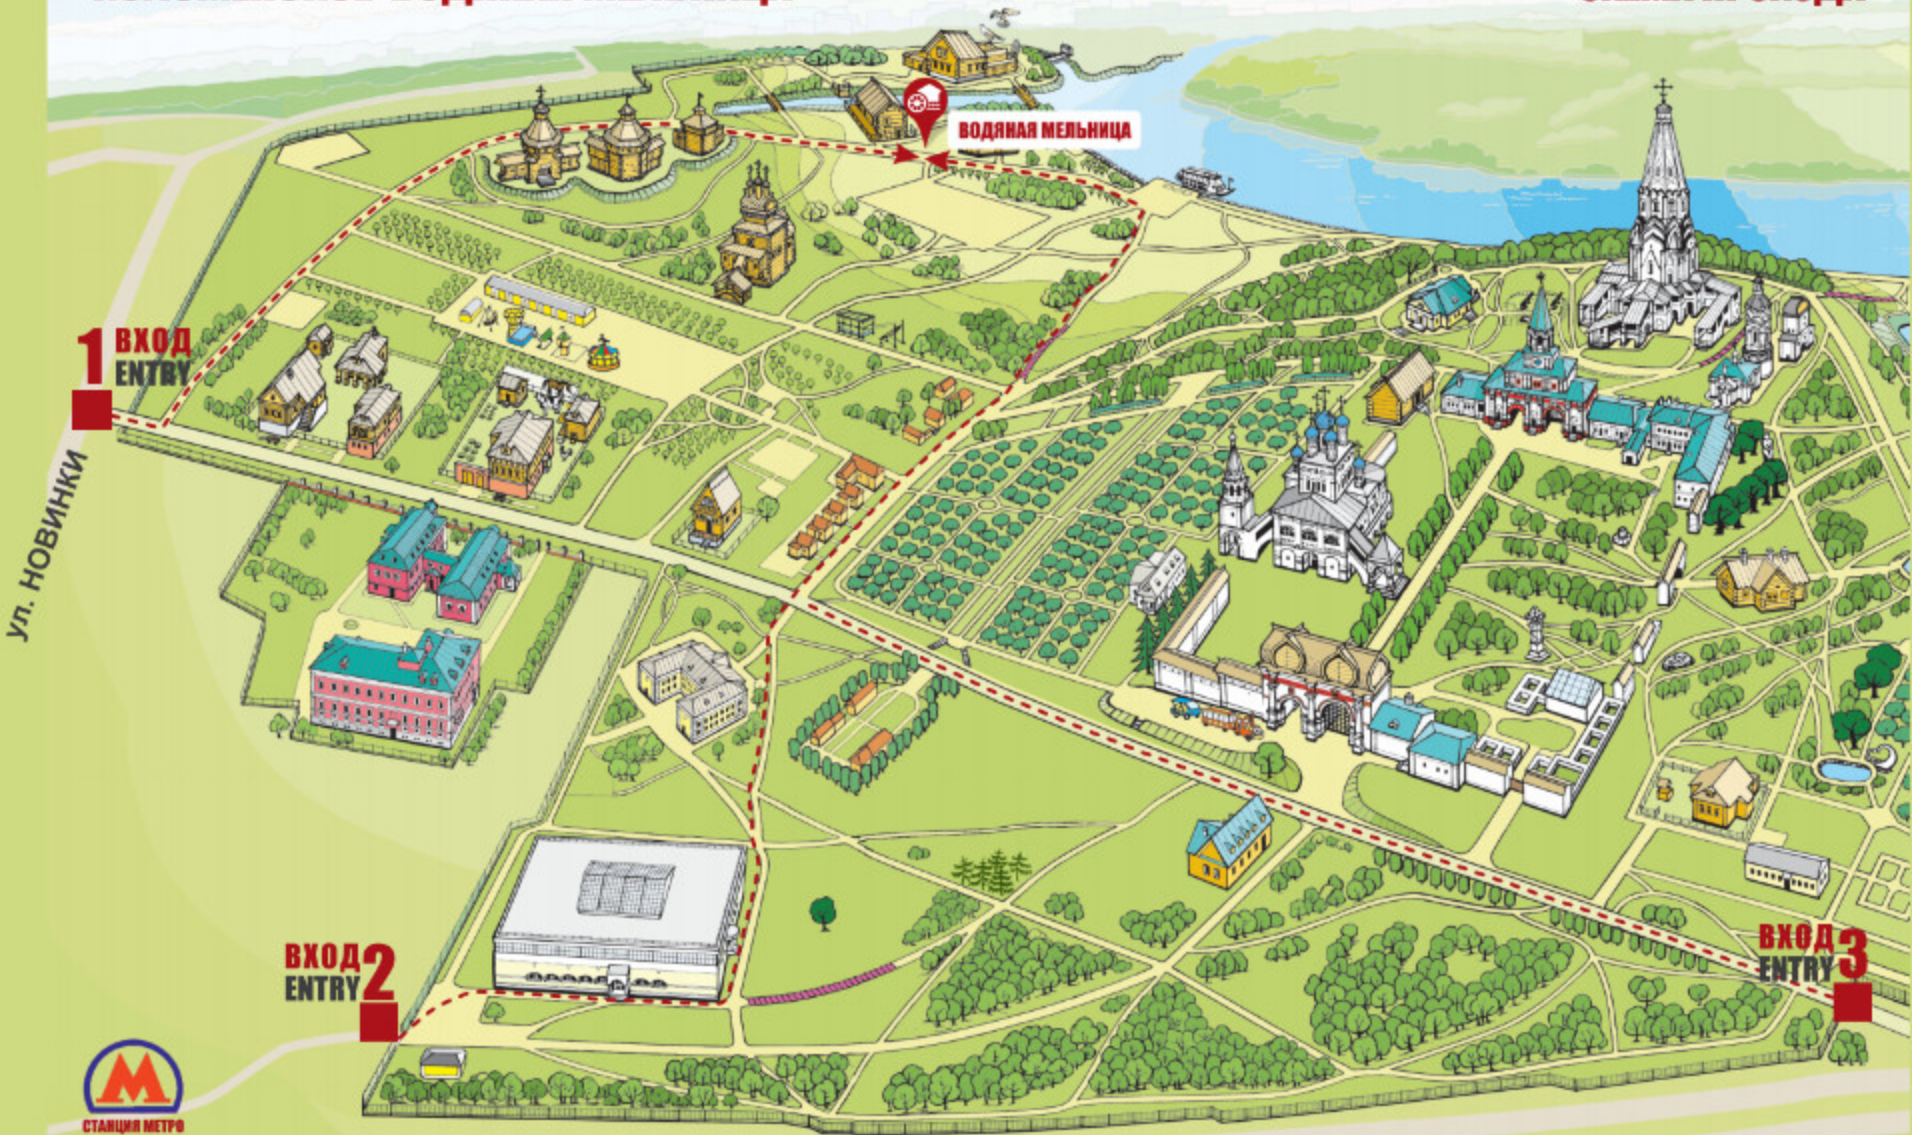

КОЛОМЕНСКОЕ ВОДЯНАЯ МЕЛЬНИЦА

СХЕМА ПРОХОДА

ЦЕНТР

ПРОСПЕКТ АНДРОПОВА