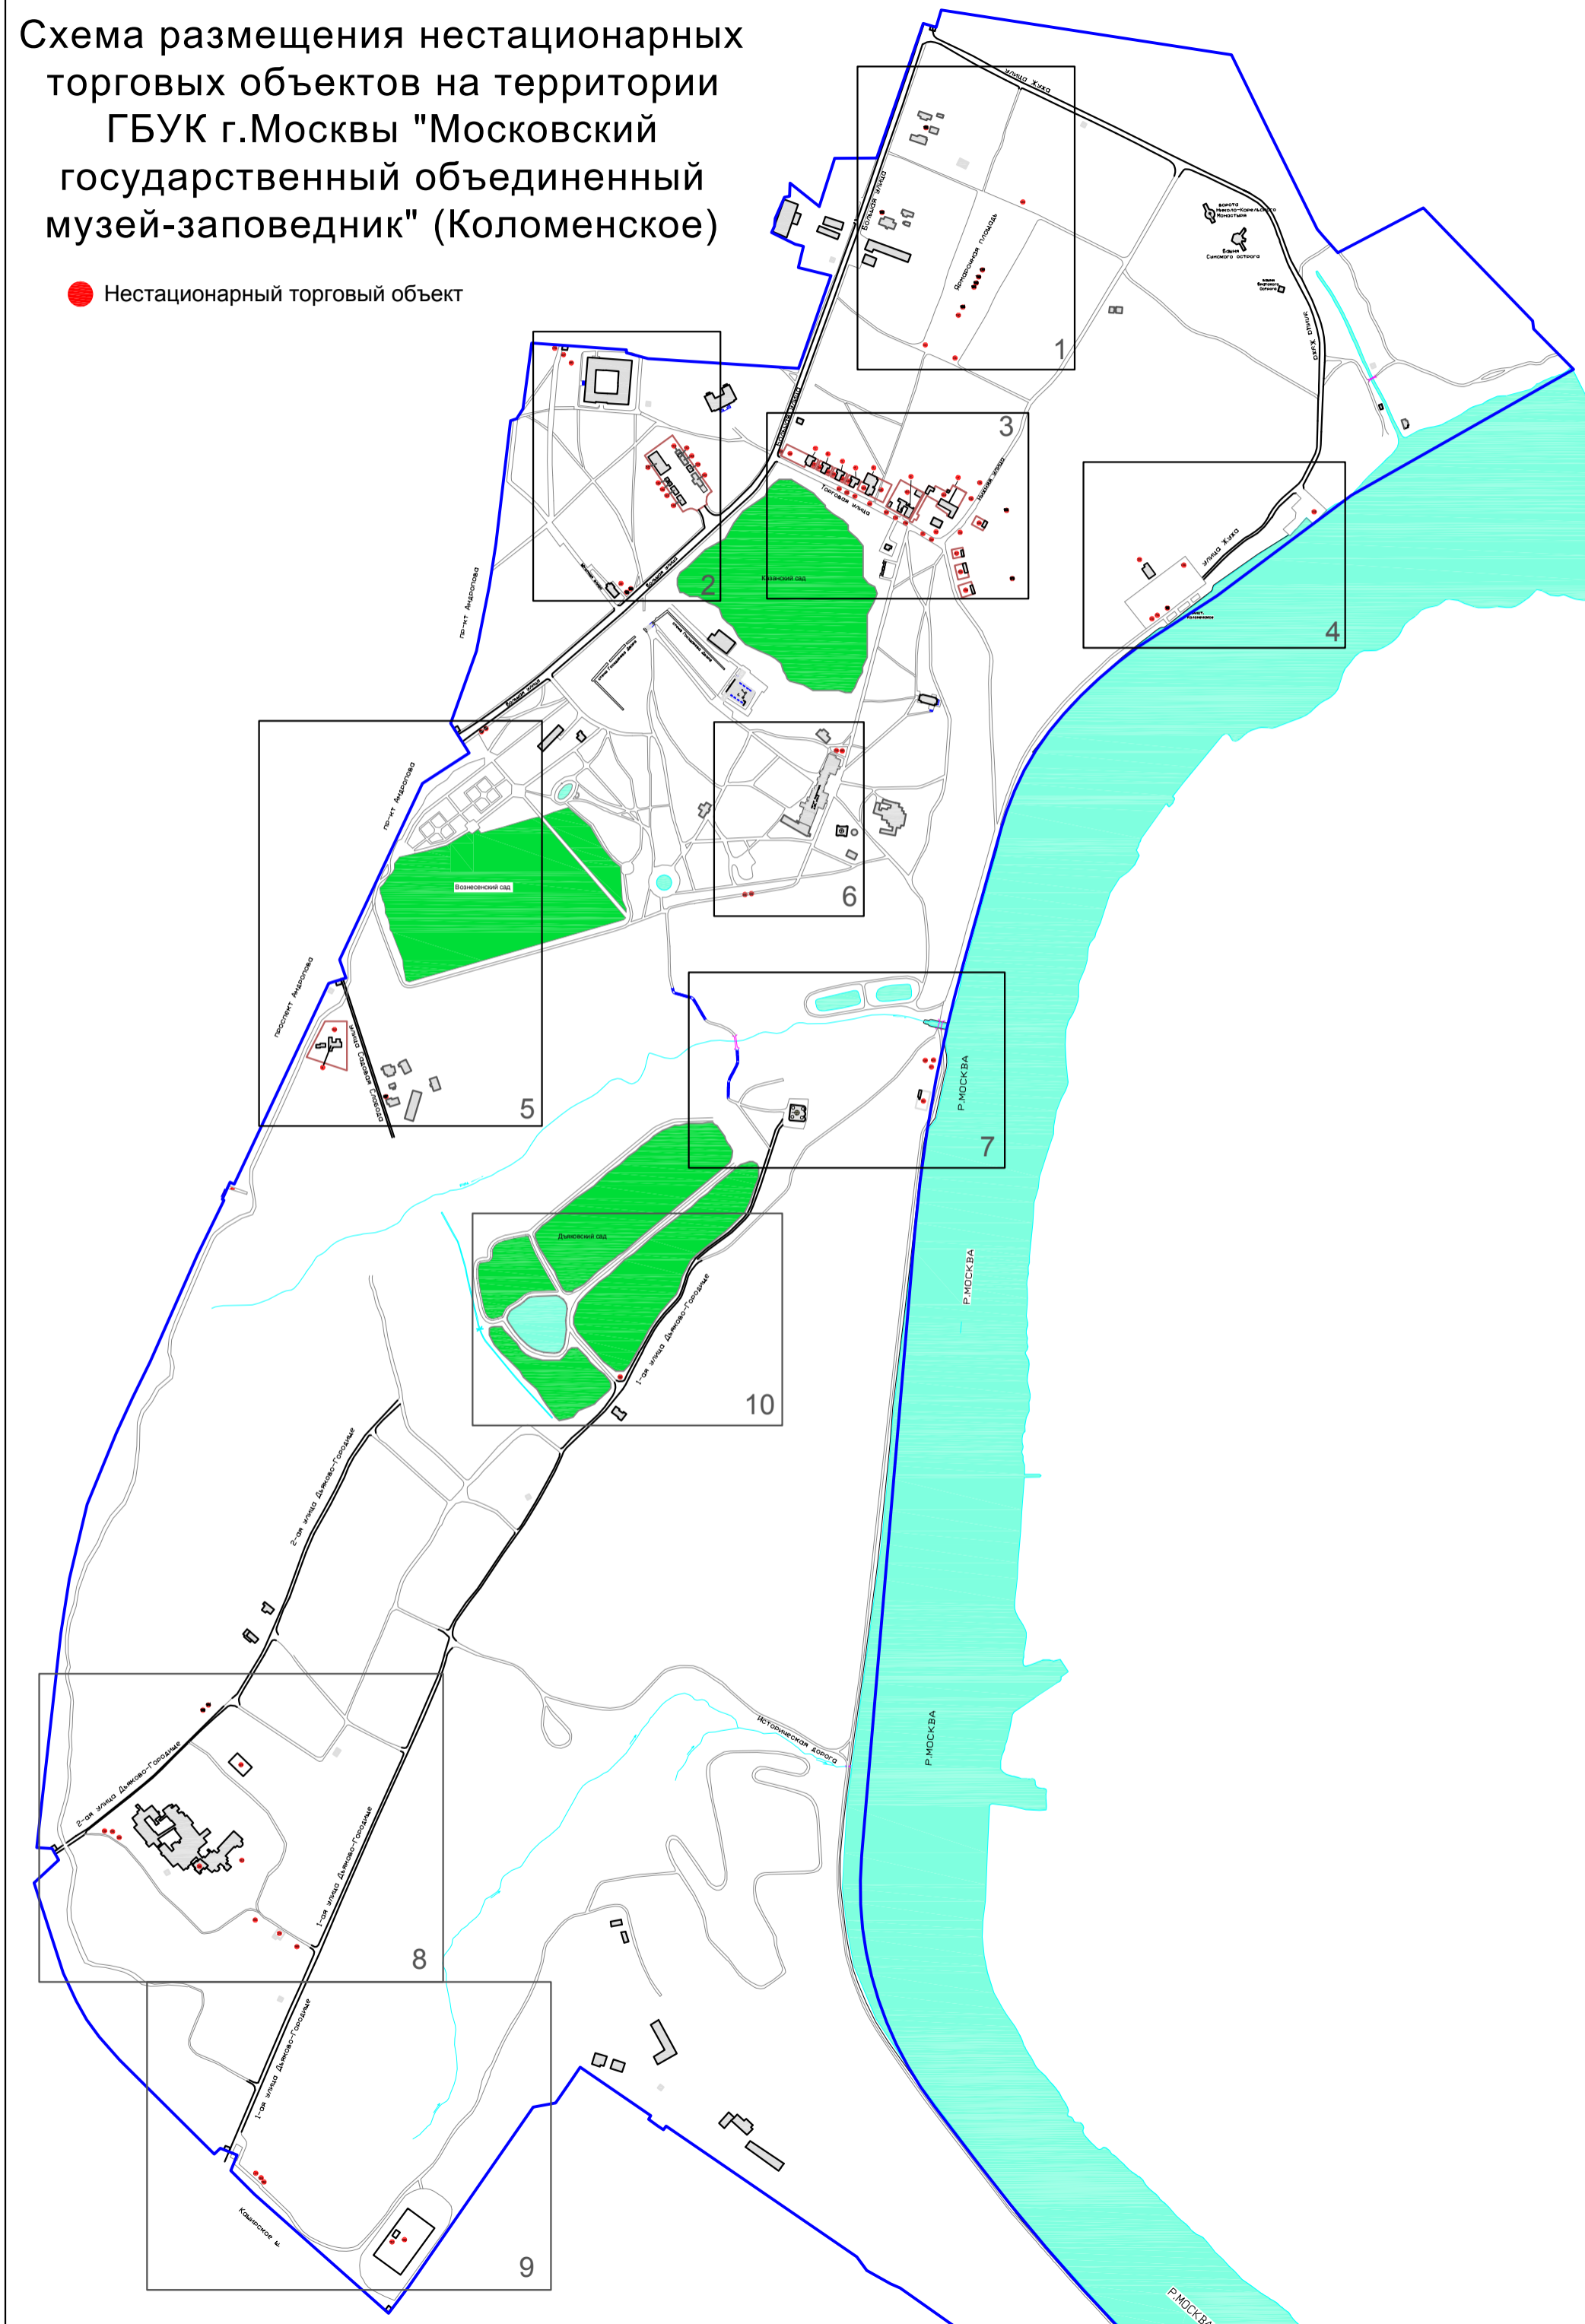

Схема размещения нестационарных торговых объектов на территории ГБУК г.Москвы "Московский государственный объединенный музей-заповедник" (Коломенское)

● Нестационарный торговый объект

УЛИЦА ЖУХА

БОЛЬШАЯ
РАТНИЦА
РАТНИЦА

ЯРМАРОЧНАЯ ПЛОЩАДЬ

1

170

107

66

36

176

137

20

165

166

БОЛЬШАЯ РАМЬСЯ УЛИЦА

3

азанский сад

25

136

ПР-КТ АНДРОПОВА

УЛИЦА САДОВАЯ СЛОБОДА

Вознесенский сад

153

8

187

167

168