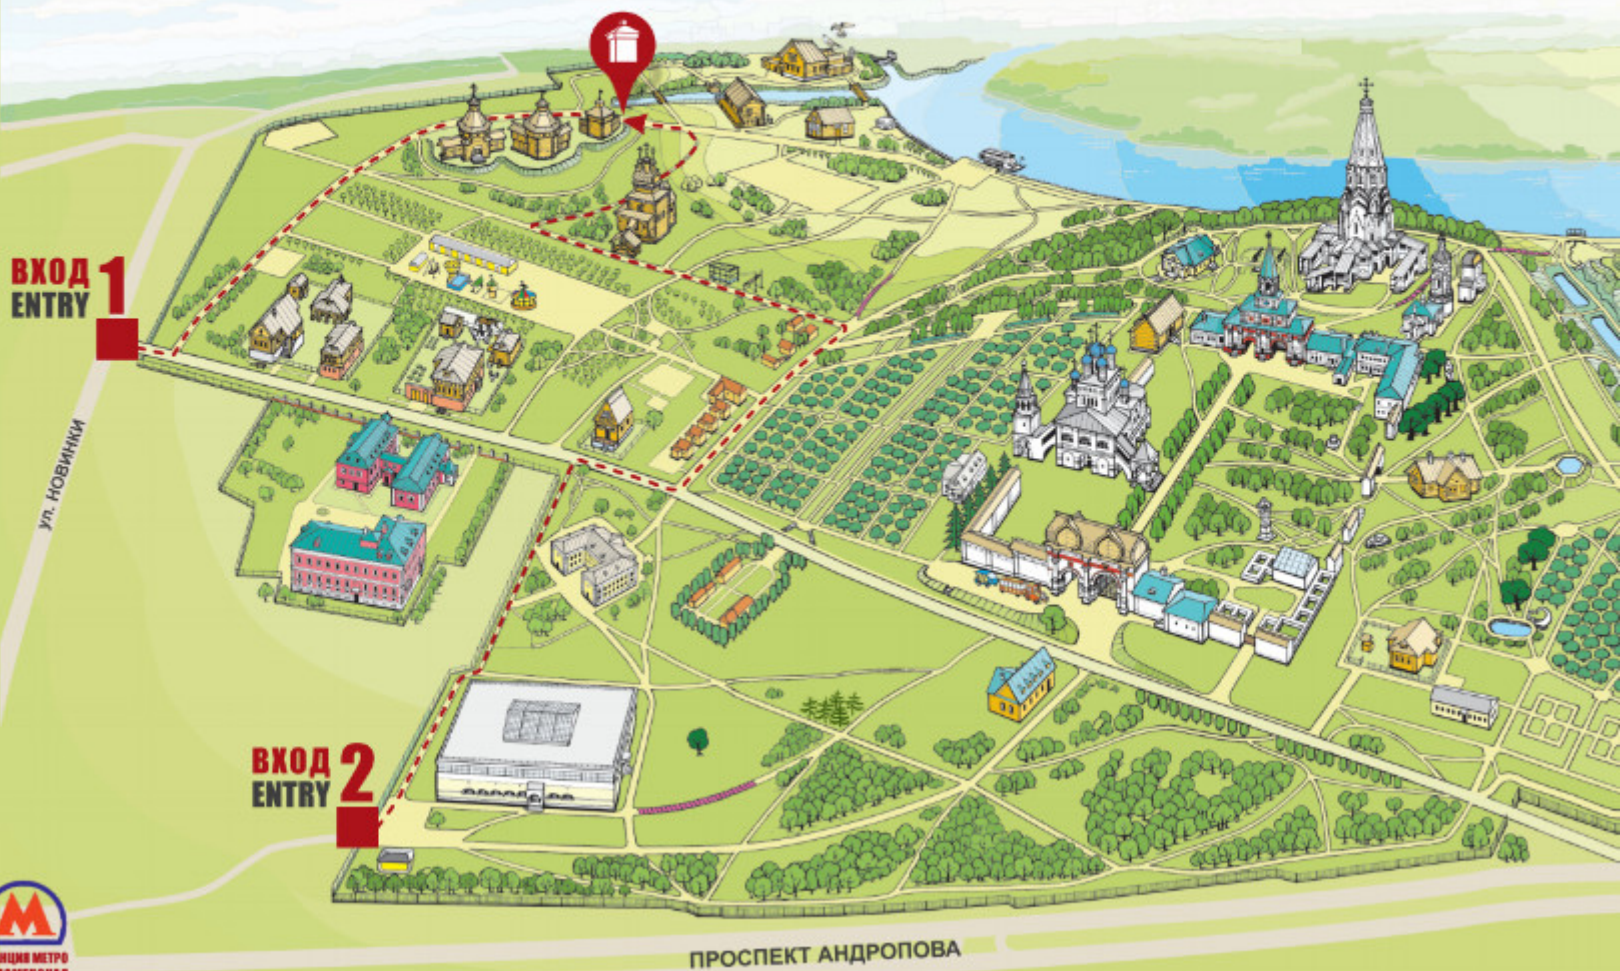

КОЛОМЕНСКОЕ БАШНЯ БРАТСКОГО ОСТРОГА

СХЕМА ПРОХОДА

ВХОД 1
ENTRY

ул. Новинки

ВХОД 2
ENTRY

ПРОСПЕКТ АНДРОПОВА