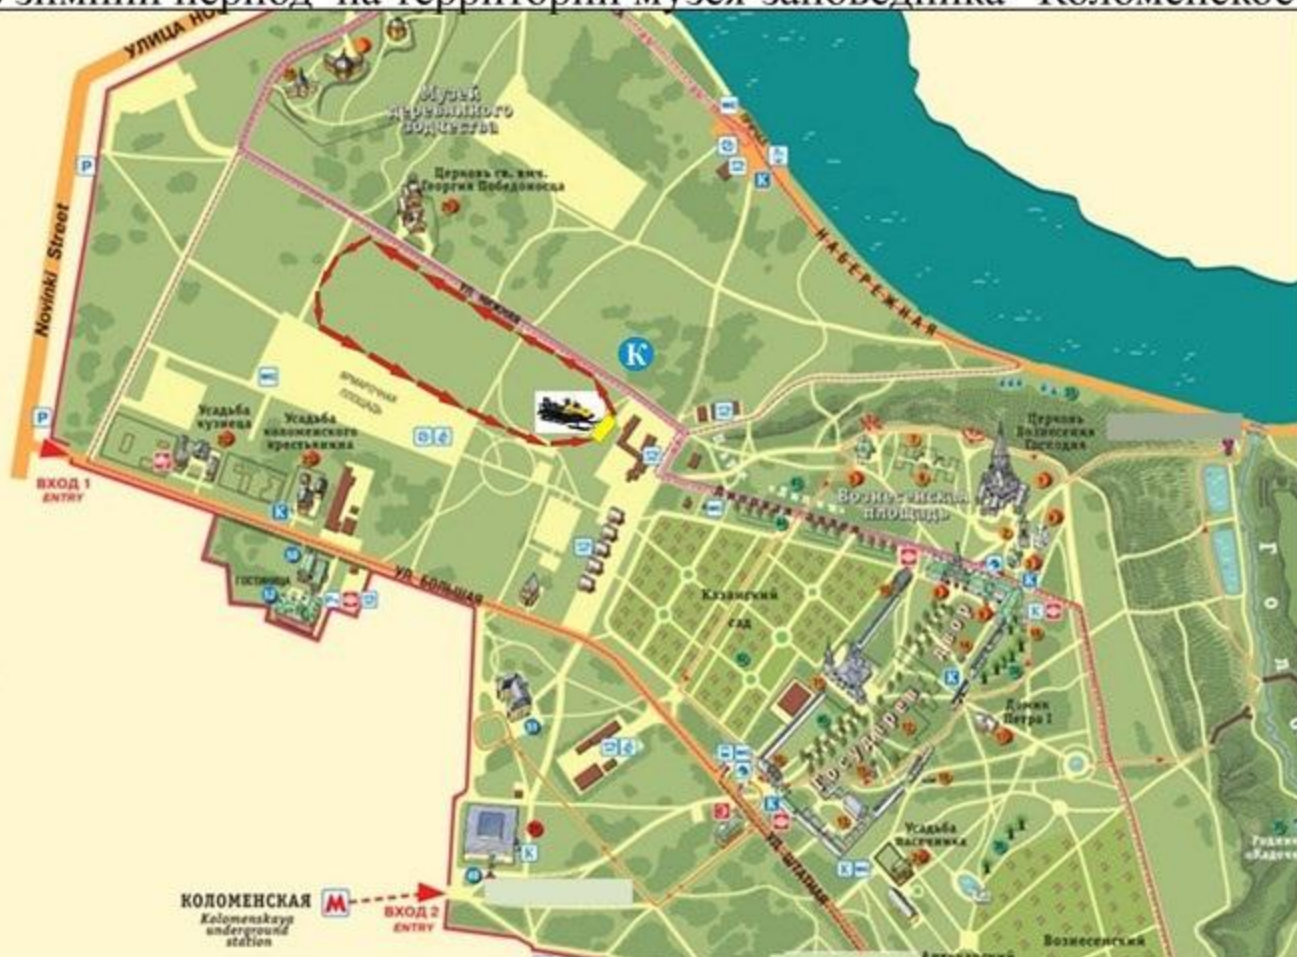

Маршрут катания на надувных санях типа “Банан”
в зимний период на территории музея-заповедника “Коломенское” МГОМЗ

Условные обозначения:

- ➔ Маршрут катания
- К Касса
- ☀ Место посадки