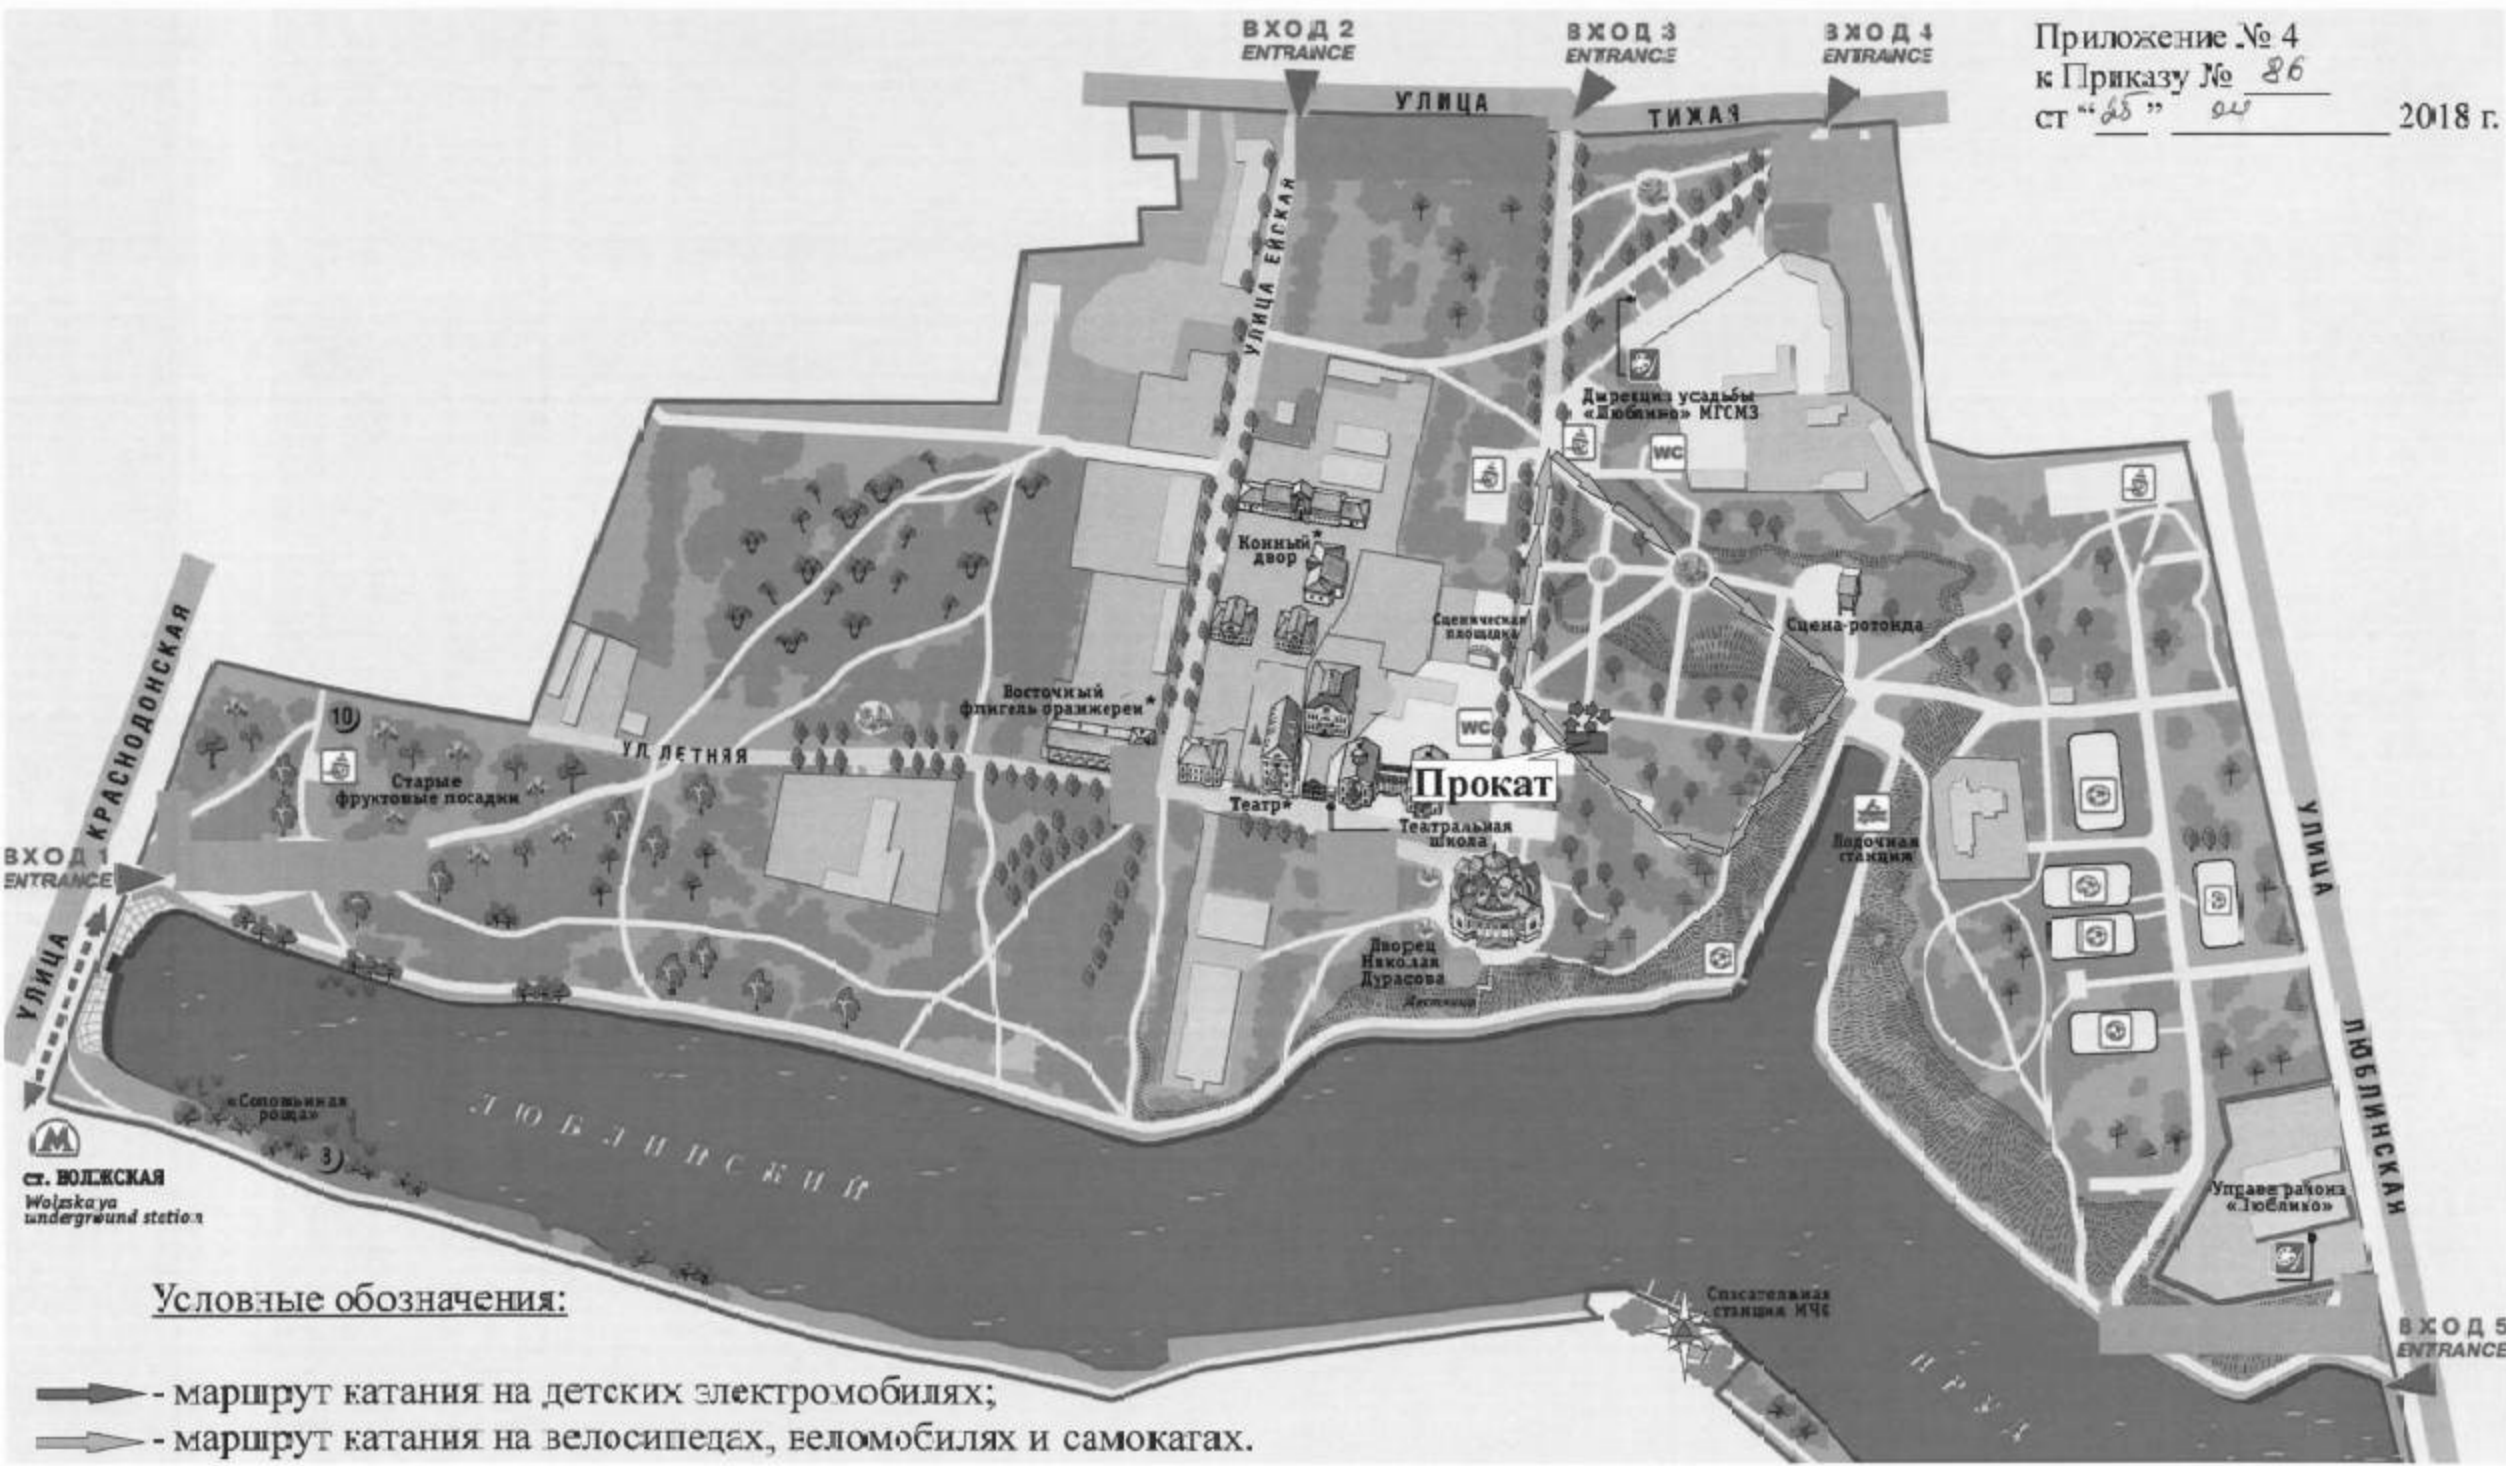

Схема разрешенных маршрутов катания на детских электромобилях, велосипедах и веломобилях на территории "Люблино" МГОМЗ

Приложение № 4
к Приказу № 26
ст "25" 04 2018 г.

Условные обозначения:

- маршрут катания на детских электромобилях;
- маршрут катания на велосипедах, веломобилях и самокатах.